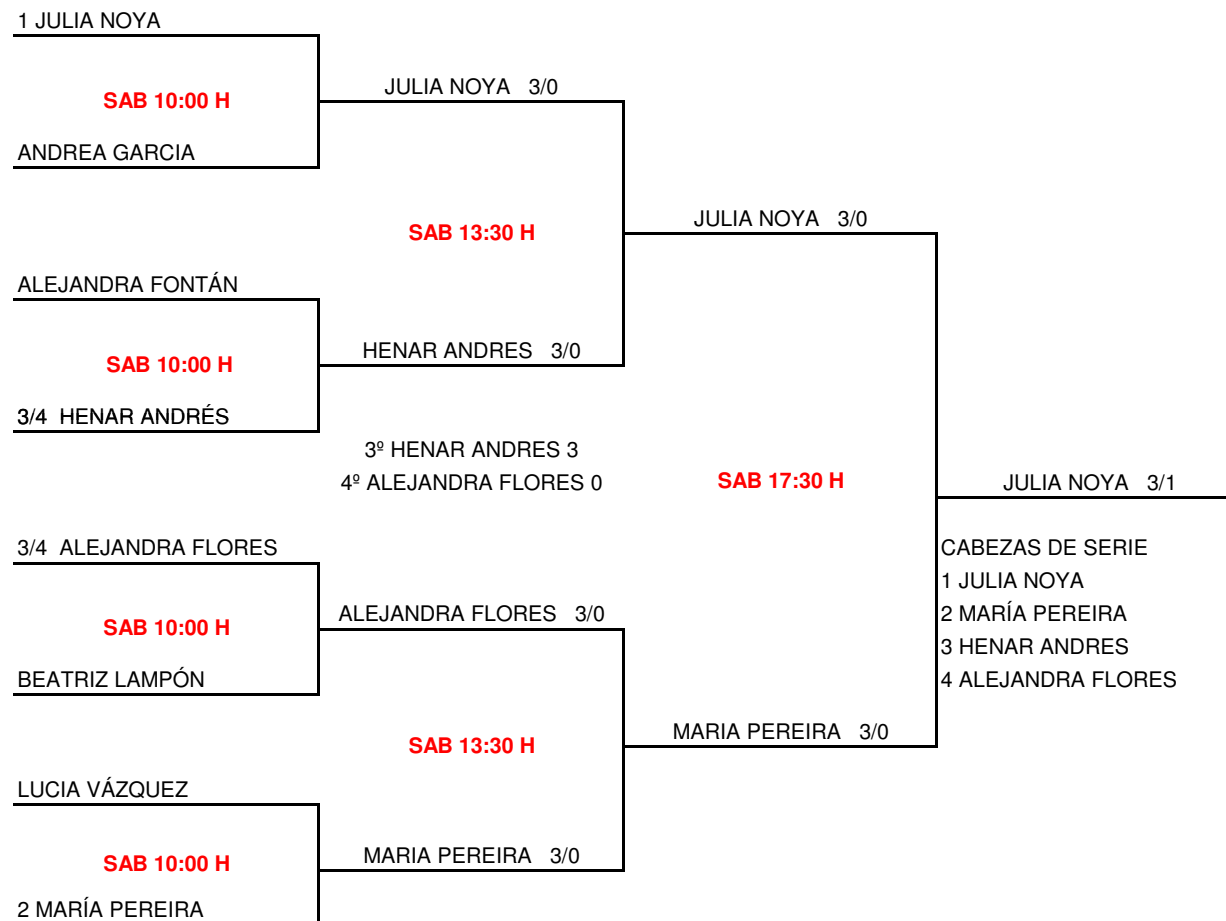

II CIRCUITO SQUASH XR BORJA GOLÁN 2012

4ª PROBA

CADRO PRINCIPAL SUB 11 FEMININO
A.D.SQUASH CLUB SANTIAGO- MILLADOIRO 22 decembro de 2012

II CIRCUITO SQUASH XR BORJA GOLÁN 2012

4ª PROBA

CADRO DE PUESTOS SUB 11 FEMININO

A.D.SQUASH CLUB SANTIAGO- MILLADOIRO 22 decembro de 2012

5º AL 8º

II CIRCUITO SQUASH XR BORJA GOLÁN 2012

4ª PROBA

CADRO PRINCIPAL SUB 15 FEMININO

A.D.SQUASH CLUB SANTIAGO- MILLADOIRO 22 decembro de 2012

II CIRCUITO SQUASH XR BORJA GOLÁN 2012

4ª PROBA

CADRO DE PUESTOS SUB 15 FEMININO

A.D.SQUASH CLUB SANTIAGO- MILLADOIRO 22 decembro de 2012

5ºAL 8º

II CIRCUITO SQUASH XR BORJA GOLÁN 2012

4ª PROBA

CADRO PRINCIPAL SUB 19 FEMININO

A.D.SQUASH CLUB SANTIAGO- MILLADOIRO 22 decembro de 2012

II CIRCUITO SQUASH XR BORJA GOLÁN 2012

4ª PROBA

CADRO DE PUESTOS SUB 19 FEMININO

A.D.SQUASH CLUB SANTIAGO- MILLADOIRO 22 decembro de 2012

5º AL 6º

MARTA PEREIRA

SAB 16:00 H

ELENA SUAREZ