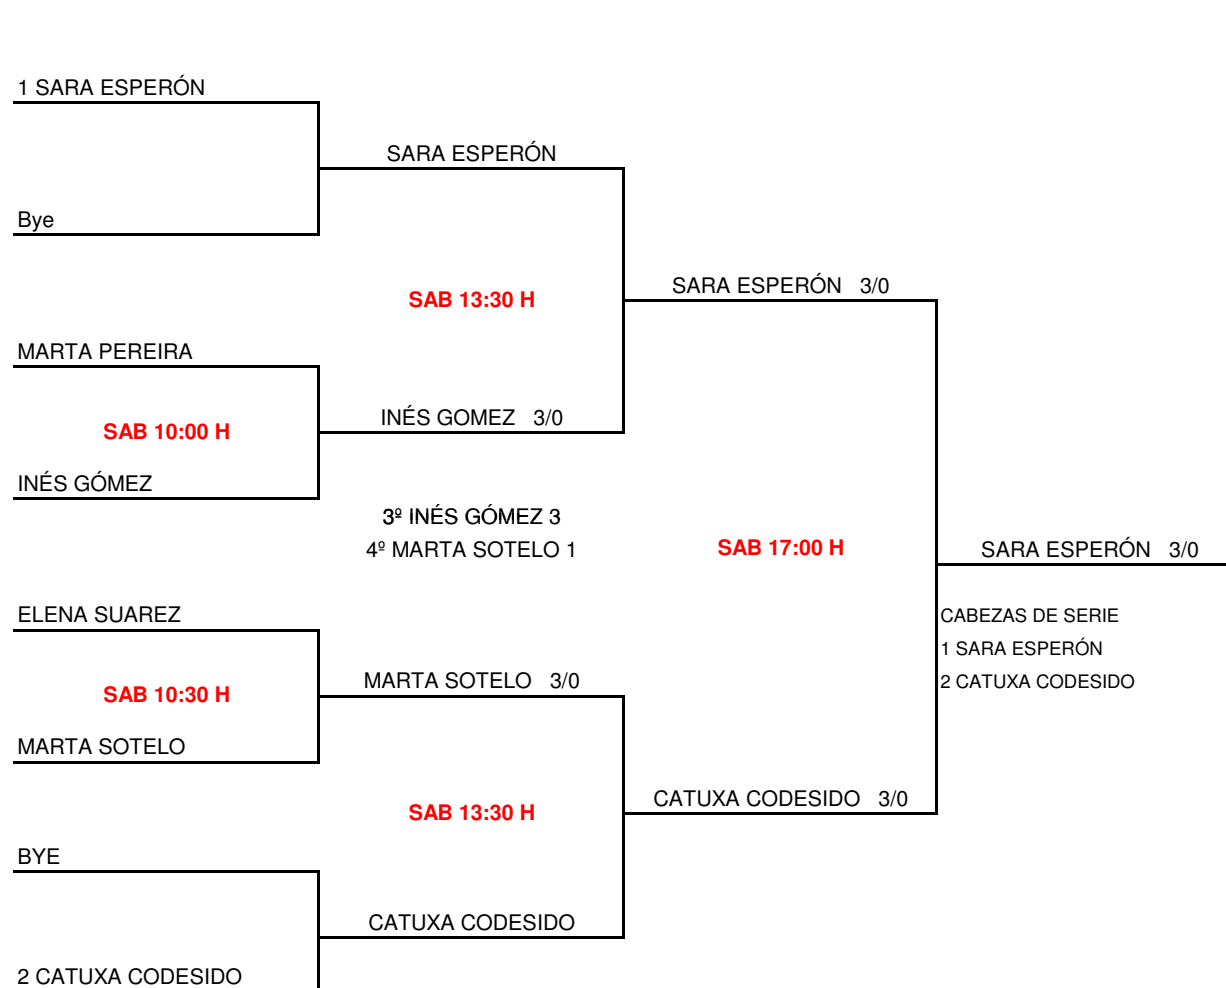

II CIRCUITO SQUASH XR BORJA GOLÁN 2012

4ª PROBA

CADRO PRINCIPAL SUB 11 FEMININO
A.D.SQUASH CLUB SANTIAGO- MILLADOIRO 22 decembro de 2012

II CIRCUITO SQUASH XR BORJA GOLÁN 2012

4ª PROBA

CADRO DE PUESTOS SUB 11 FEMININO

A.D.SQUASH CLUB SANTIAGO- MILLADOIRO 22 decembro de 2012

5º AL 8º

II CIRCUITO SQUASH XR BORJA GOLÁN 2012

4ª PROBA

CADRO PRINCIPAL SUB 15 FEMININO

A.D.SQUASH CLUB SANTIAGO- MILLADOIRO 22 decembro de 2012

II CIRCUITO SQUASH XR BORJA GOLÁN 2012

4ª PROBA

CADRO DE PUESTOS SUB 15 FEMININO

A.D.SQUASH CLUB SANTIAGO- MILLADOIRO 22 decembro de 2012

5ºAL 8º

II CIRCUITO SQUASH XR BORJA GOLÁN 2012

4ª PROBA

CADRO PRINCIPAL SUB 19 FEMININO

A.D.SQUASH CLUB SANTIAGO- MILLADOIRO 22 decembro de 2012

II CIRCUITO SQUASH XR BORJA GOLÁN 2012

4ª PROBA

CADRO DE PUESTOS SUB 19 FEMININO

A.D.SQUASH CLUB SANTIAGO- MILLADOIRO 22 decembro de 2012

5º AL 6º

MARTA PEREIRA

SAB 16:00 H

ELENA SUAREZ