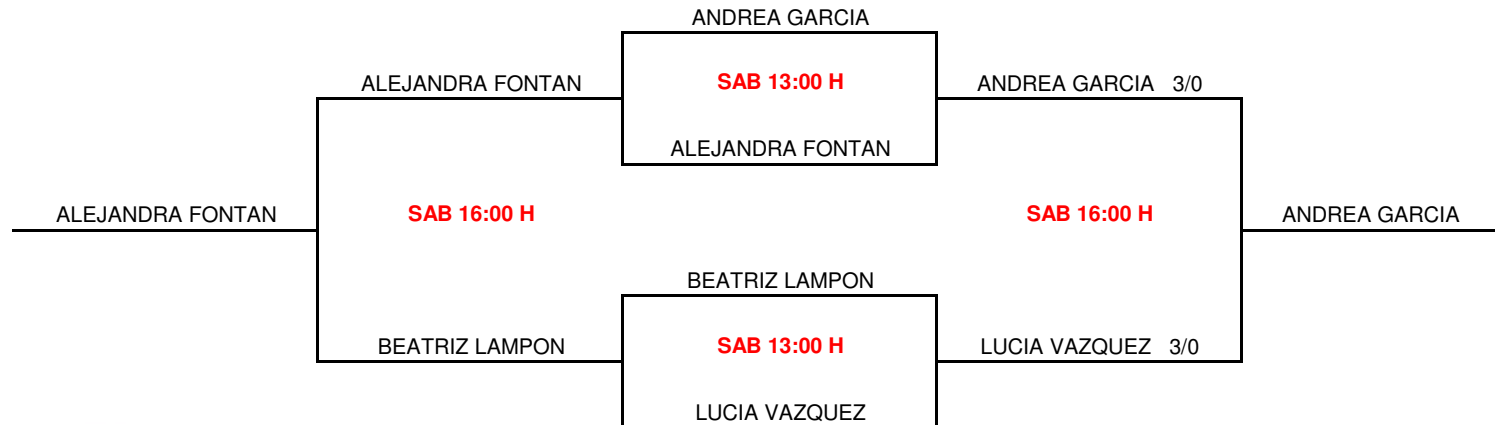

II CIRCUITO SQUASH XR BORJA GOLÁN 2012

4ª PROBA

CADRO PRINCIPAL SUB 11 FEMININO
A.D.SQUASH CLUB SANTIAGO- MILLADOIRO 22 decembro de 2012

II CIRCUITO SQUASH XR BORJA GOLÁN 2012

4ª PROBA

CADRO DE PUESTOS SUB 11 FEMININO

A.D.SQUASH CLUB SANTIAGO- MILLADOIRO 22 decembro de 2012

5º AL 8º

II CIRCUITO SQUASH XR BORJA GOLÁN 2012

4ª PROBA

CADRO PRINCIPAL SUB 15 FEMININO

A.D.SQUASH CLUB SANTIAGO- MILLADOIRO 22 decembro de 2012

II CIRCUITO SQUASH XR BORJA GOLÁN 2012

4ª PROBA

CADRO DE PUESTOS SUB 15 FEMININO

A.D.SQUASH CLUB SANTIAGO- MILLADOIRO 22 decembro de 2012

5ºAL 8º

II CIRCUITO SQUASH XR BORJA GOLÁN 2012

4ª PROBA

CADRO PRINCIPAL SUB 19 FEMININO

A.D.SQUASH CLUB SANTIAGO- MILLADOIRO 22 decembro de 2012

II CIRCUITO SQUASH XR BORJA GOLÁN 2012

4ª PROBA

CADRO DE PUESTOS SUB 19 FEMININO

A.D.SQUASH CLUB SANTIAGO- MILLADOIRO 22 decembro de 2012

5º AL 6º

MARTA PEREIRA

SAB 16:00 H

ELENA SUAREZ