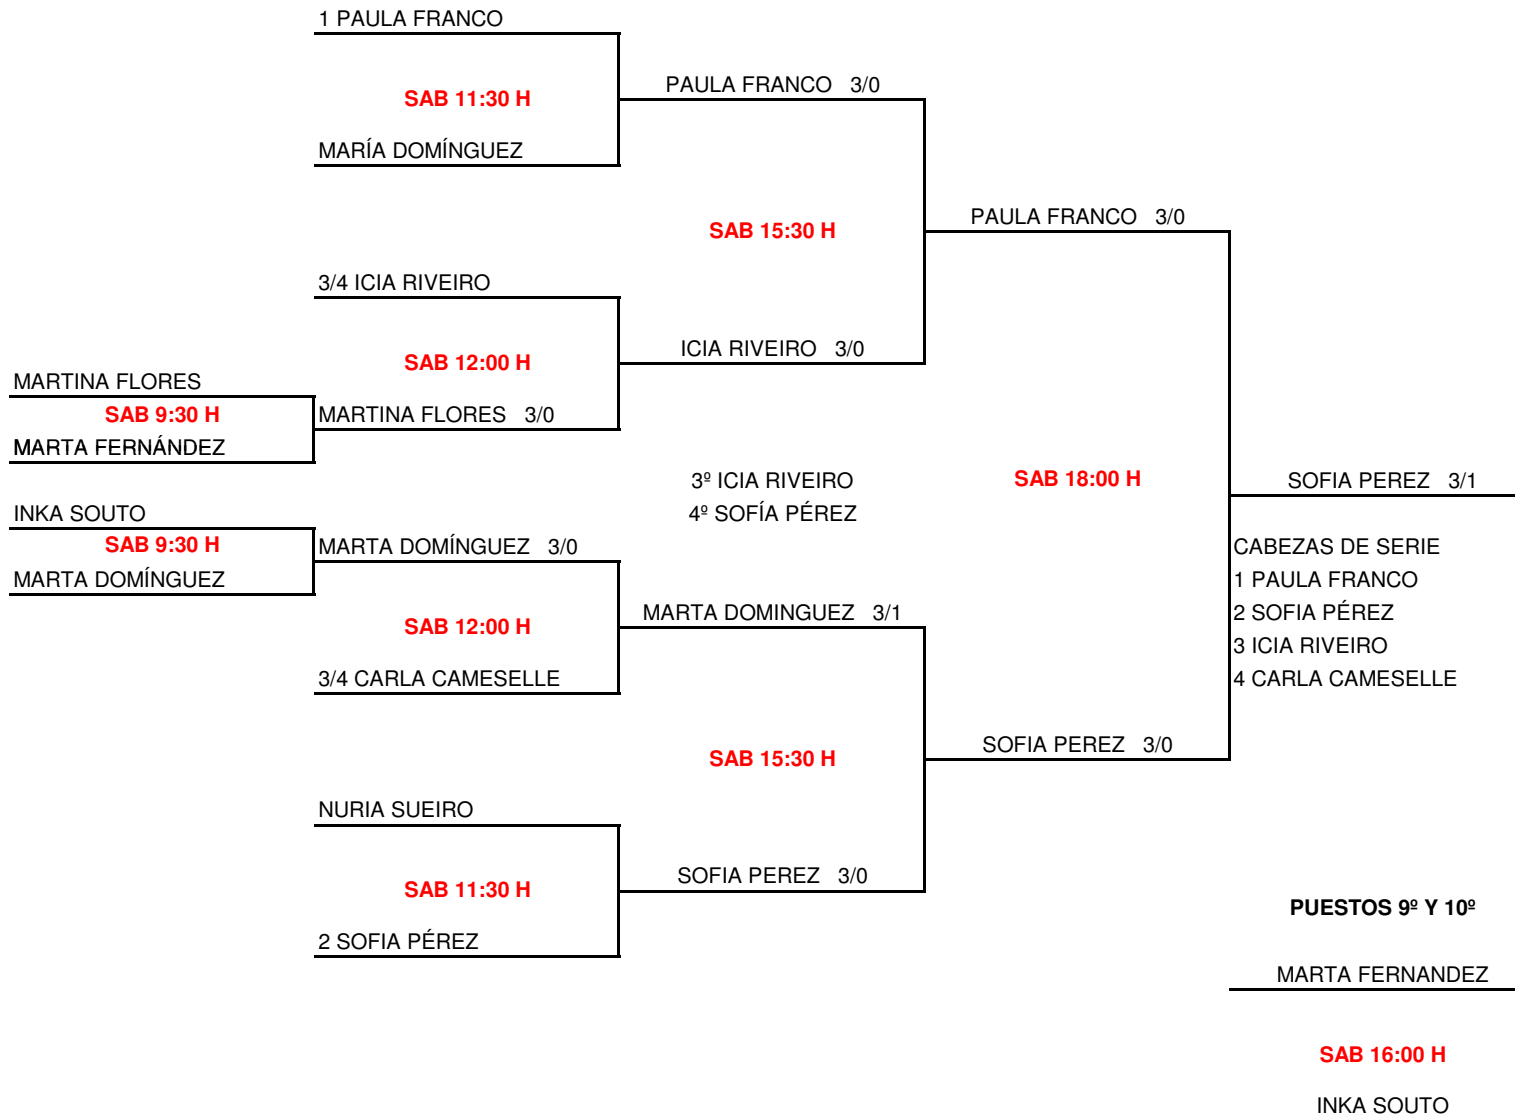

II CIRCUITO SQUASH XR BORJA GOLÁN 2012

4ª PROBA

CADRO PRINCIPAL SUB 11 FEMININO
A.D.SQUASH CLUB SANTIAGO- MILLADOIRO 22 decembro de 2012

II CIRCUITO SQUASH XR BORJA GOLÁN 2012

4ª PROBA

CADRO DE PUESTOS SUB 11 FEMININO

A.D.SQUASH CLUB SANTIAGO- MILLADOIRO 22 decembro de 2012

5º AL 8º

II CIRCUITO SQUASH XR BORJA GOLÁN 2012

4ª PROBA

CADRO PRINCIPAL SUB 15 FEMININO

A.D.SQUASH CLUB SANTIAGO- MILLADOIRO 22 decembro de 2012

II CIRCUITO SQUASH XR BORJA GOLÁN 2012