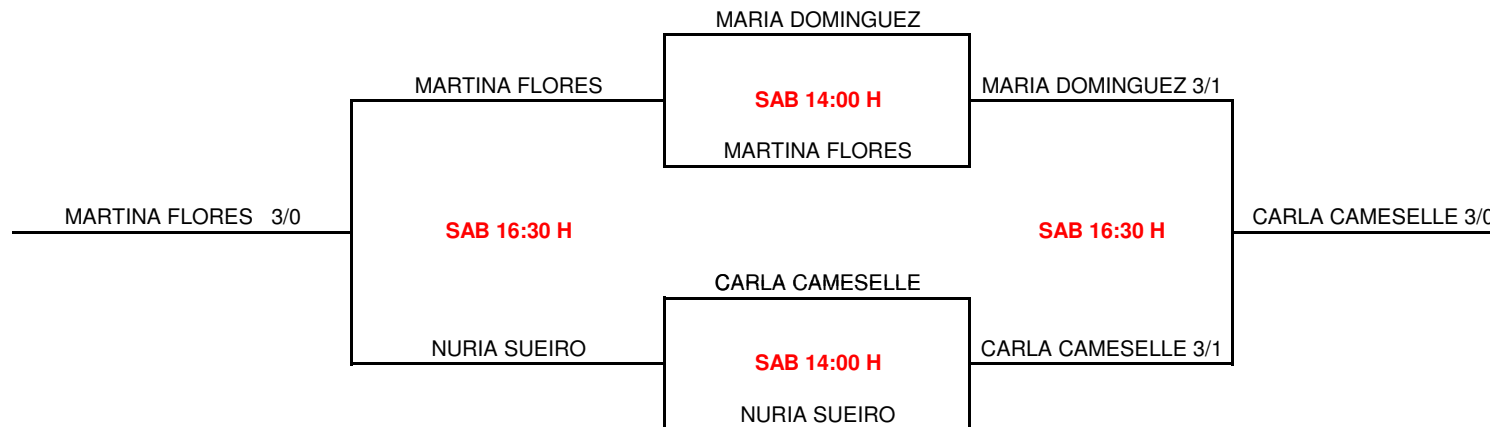

II CIRCUITO SQUASH XR BORJA GOLÁN 2012

4ª PROBA

CADRO PRINCIPAL SUB 11 FEMININO
A.D.SQUASH CLUB SANTIAGO- MILLADOIRO 22 decembro de 2012

II CIRCUITO SQUASH XR BORJA GOLÁN 2012

4ª PROBA

CADRO DE PUESTOS SUB 11 FEMININO

A.D.SQUASH CLUB SANTIAGO- MILLADOIRO 22 decembro de 2012

5º AL 8º

II CIRCUITO SQUASH XR BORJA GOLÁN 2012

4ª PROBA

CADRO PRINCIPAL SUB 15 FEMININO

A.D.SQUASH CLUB SANTIAGO- MILLADOIRO 22 decembro de 2012

II CIRCUITO SQUASH XR BORJA GOLÁN 2012