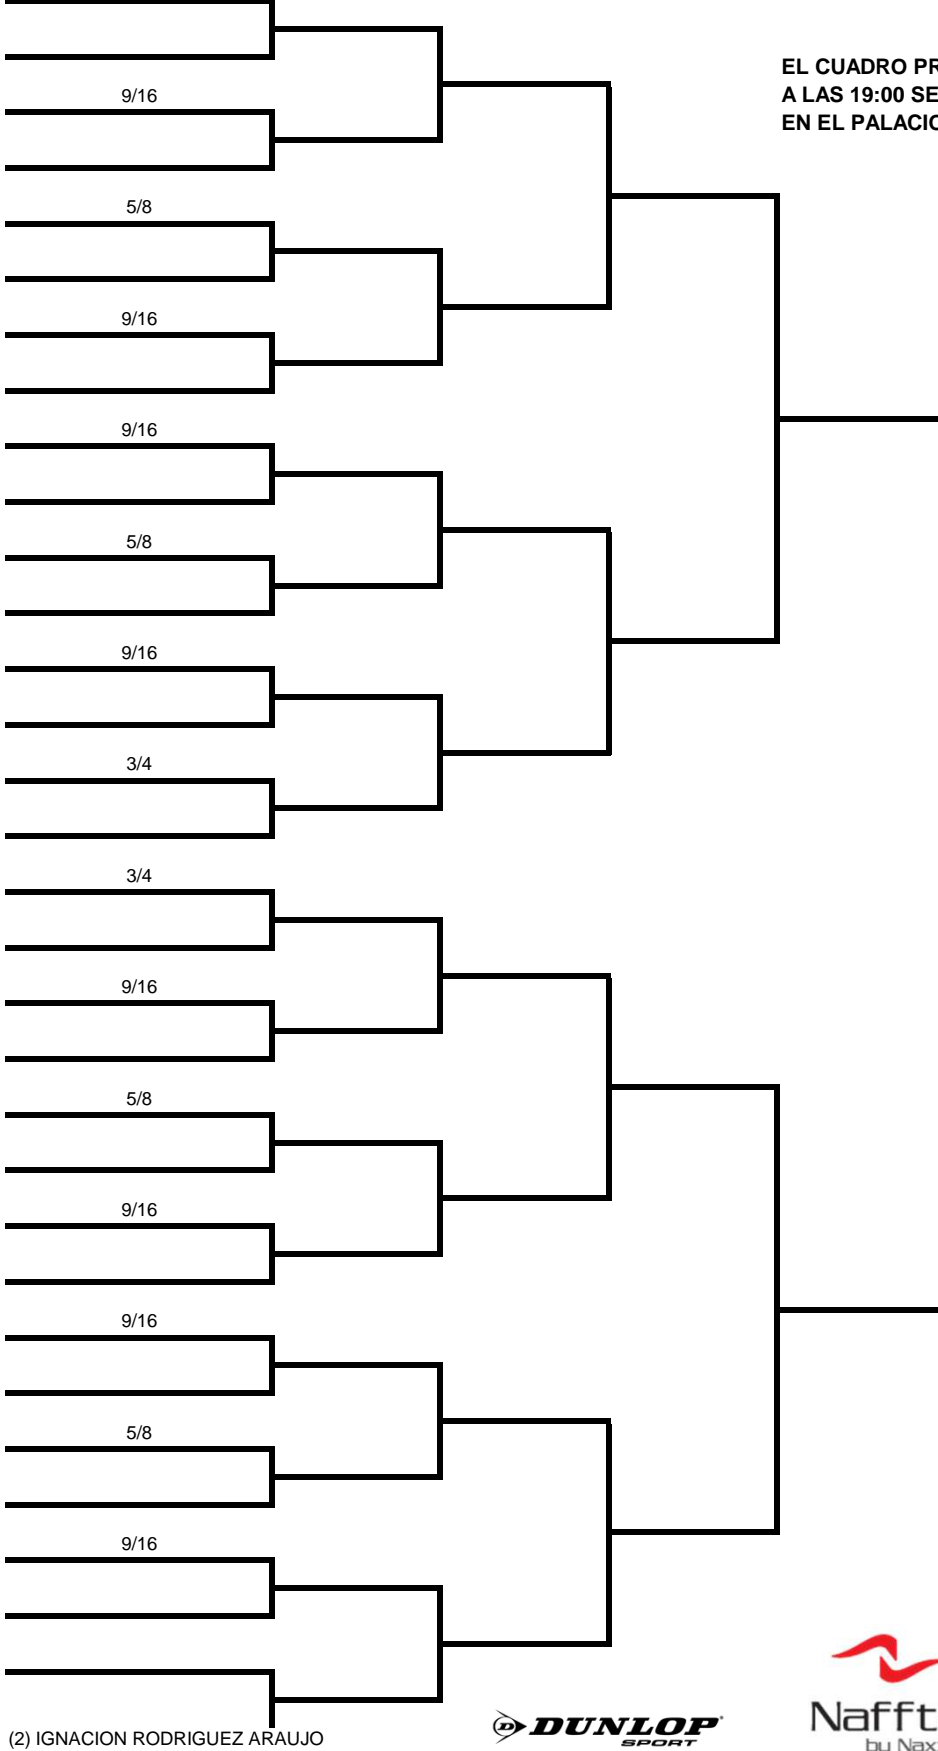

C PRINCIPAL MASCULINO

(1) OSCAR JOSE MON FERNANDEZ

EL CUADRO PRINCIPAL EMPIEZA A LAS 19:30
A LAS 19:00 SE HACE EL SORTEO
EN EL PALACIO DE LOS DEPORTES DE LA GUIA

Cabezas de serie

- 1 OSCAR JOSÉ MON FERNÁNDEZ
- 2 IGNACIO RODRÍGUEZ ARAUJO
- 3 SANTIAGO SOLLA SANDOVAL
- 4 JORGE CARRERA CAÑAL
- 5 RUBÉN BOLADO GARCÍA
- 6 ALFONSO GARRIDO GONZÁLEZ
- 7 MIGUEL ANGEL MERCE CASTRO
- 8 ABEL ILLANES NAVEIRA
- 9 ALFONSO MORAL LÓPEZ
- 10 JUAN JOSÉ USTÁRIZ CANTERO
- 11 ARMANDO LÓPEZ FERNÁNDEZ
- 12 IGNACIO MANZANO ROCES
- 13 LUIS JOSÉ ROYO MARTÍN
- 14 ALBERTO RODRÍGUEZ ALONSO
- 15 JULIO CÉSAR HEVIA MENÉNDEZ
- 16 JUAN CARLOS VALDÉS MEANA

(2) IGNACION RODRIGUEZ ARAUJO

I CAMPEONATO GIJON SQUASH CLUB

C PREVIAS MASCULINO

MIGUEL ANGEL LUBIÁN RUEDA	MIGUEL ANGEL LUBIÁN RUEDA	A
BYE		
FERNANDO VEGA ÁLVAREZ		B
PD V 18:30		
ALBERTO FERNÁNDEZ DÍAZ		
RUBÉN CASTAÑO PRIETO	RUBÉN CASTAÑO PRIETO	C
BYE		
SERGIO FRANCO FRESNILLO	SERGIO FRANCO FRESNILLO	D
BYE		
CARLOS RAYÓN MARTÍNEZ-NOREÑA	CARLOS RAYÓN MARTÍNEZ-NOREÑA	E
BYE		
JOHN ALEXANDER KURTA	JOHN ALEXANDER KURTA	F
BYE		
JULIO MIGUEL GONZÁLEZ BOBES	JULIO MIGUEL GONZÁLEZ BOBES	G
BYE		
JUAN AMENGUAL HERRANZ	JUAN AMENGUAL HERRANZ	H
BYE		
SHAVHED KATOCH	SHAVHED KATOCH	I
BYE		
JAVIER PÉREZ FERNÁNDEZ	JAVIER PÉREZ FERNÁNDEZ	J
BYE		
LAUREANO LÓPEZ FERNÁNDEZ	LAUREANO LÓPEZ FERNÁNDEZ	K
BYE		
MANUEL CARLOS FERNÁNDEZ MAURIÑO	MANUEL CARLOS FERNÁNDEZ MAURIÑO	L
BYE		
JAIME ALONSO GONZÁLEZ	JAIME ALONSO GONZÁLEZ	M
BYE		
VIRGILIO QUINTANO BLANCO	VIRGILIO QUINTANO BLANCO	N
BYE		
VICTOR A. COUTADO SOLÍS		O
PD V 18:30		
MIGUEL LÓPEZ FERNÁNDEZ		
RAFAEL GARCÍA CORRAL	RAFAEL GARCÍA CORRAL	P
BYE		