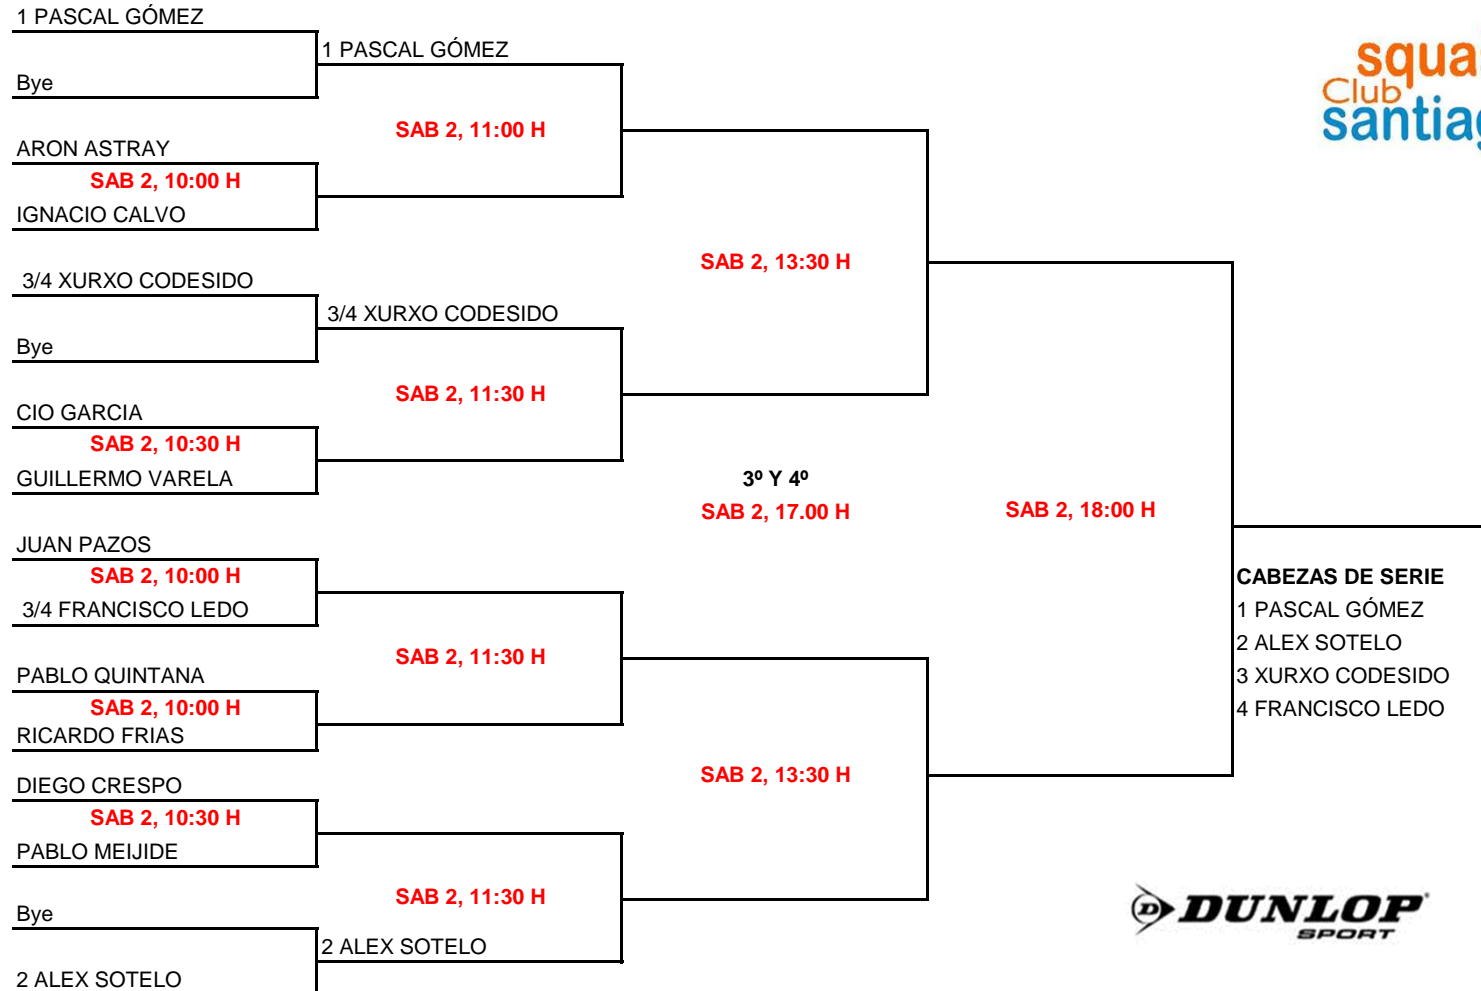

# CAMPIONATO GALEGO SUB 19 2013

Milladoiro ( Ames ) 2 de FEBREIRO de 2013

## CADRO PRINCIPAL SUB 19 MASCULINO