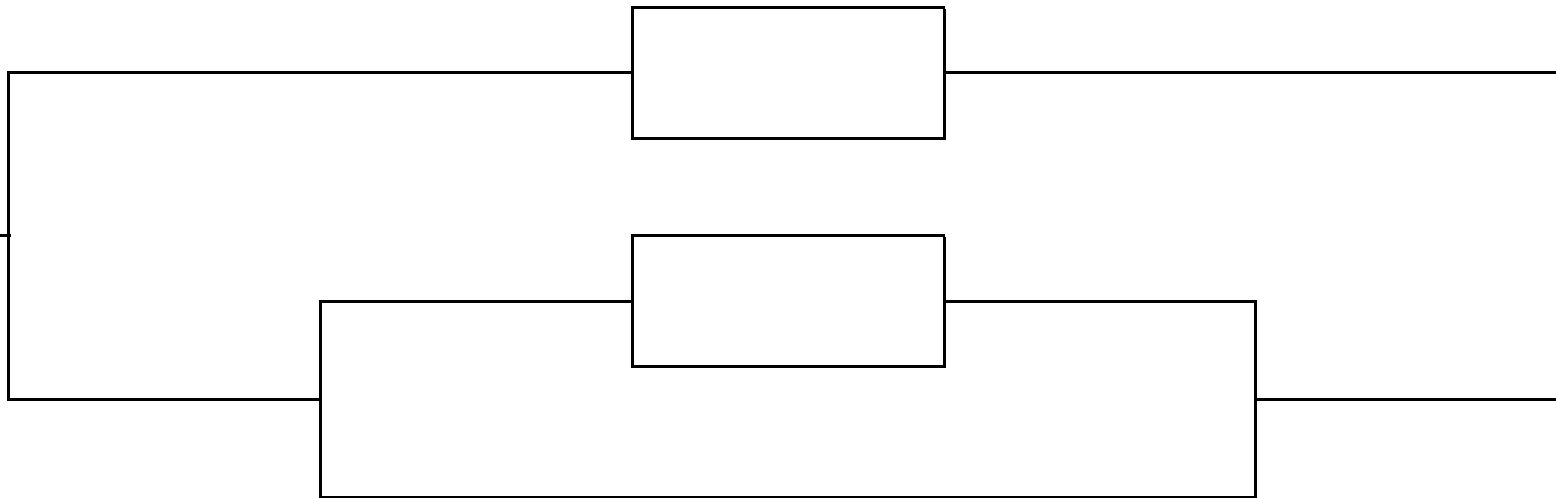

CAMPEONATO DE ESPAÑA SUB 19

CUADRO PUESTOS FEMENINO
SQUASH SANTIAGO 8 - 10 Febrero 2013

PUESTOS 9º AL 13º

PUESTO 5º AL 8º

CAMPEONATO DE ESPAÑA SUB 19

CUADRO PUESTOS MASCULINO

SQUASH SANTIAGO 8 - 10 Febrero 2013