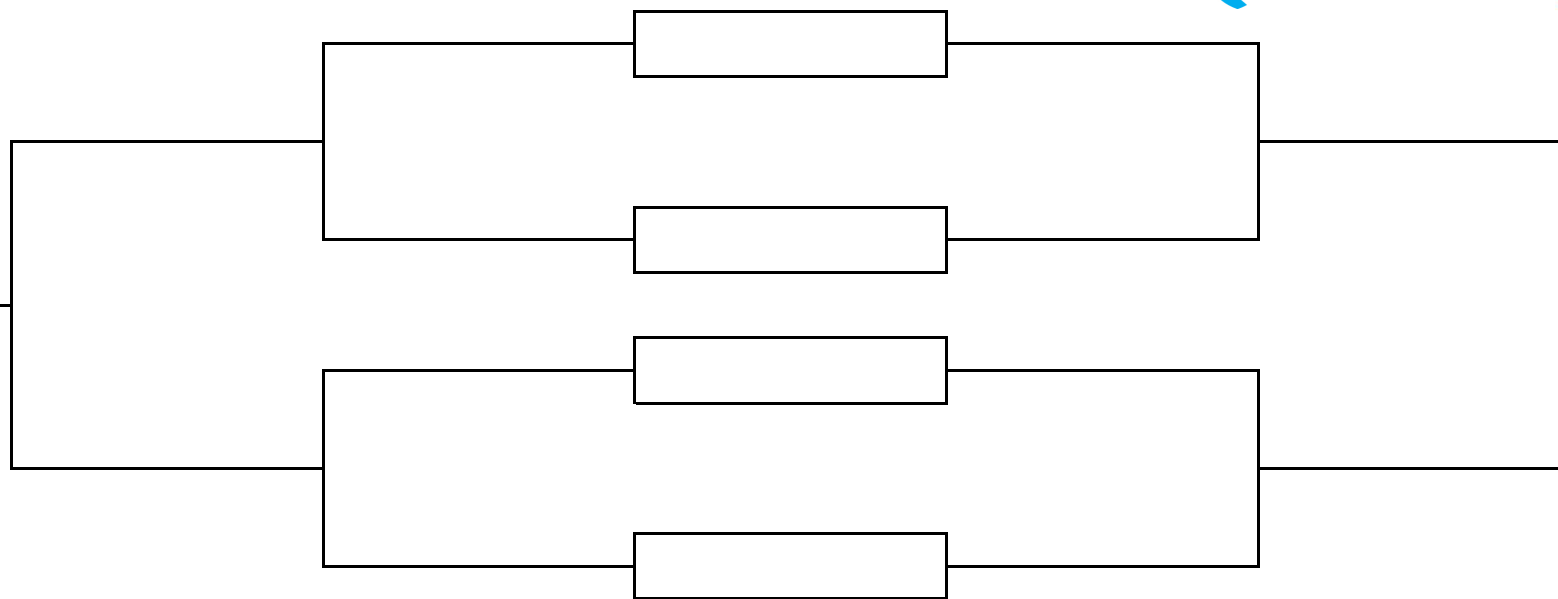

PUESTOS 17º AL 23º

CAMPEONATO DE ESPAÑA SUB 19

CUADRO PUESTOS MASCULINO

SQUASH SANTIAGO 8 - 10 Febrero 2013

PUESTOS 9º AL 16º

PUESTOS 5º AL 8º