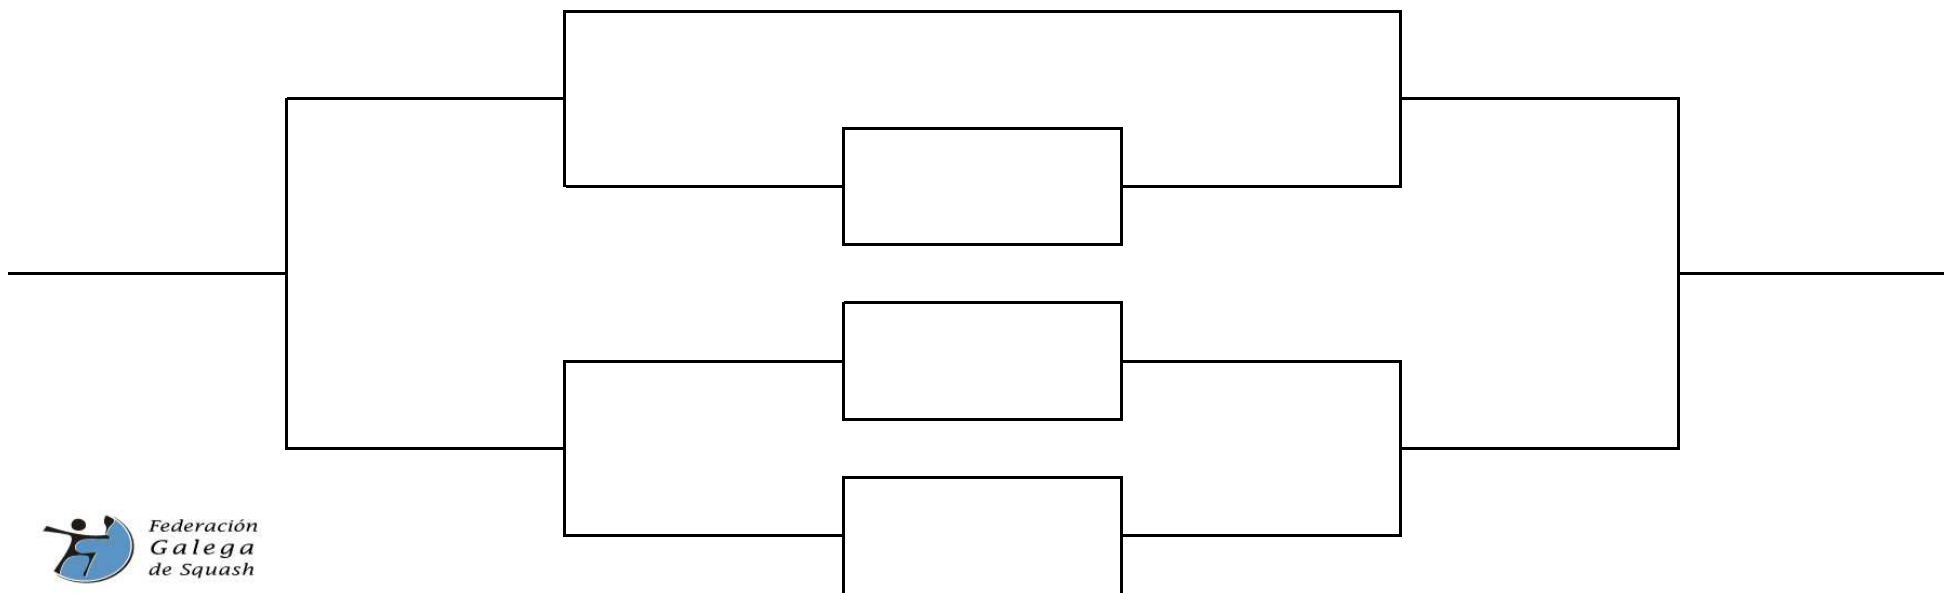

PUESTOS 17º AL 23º