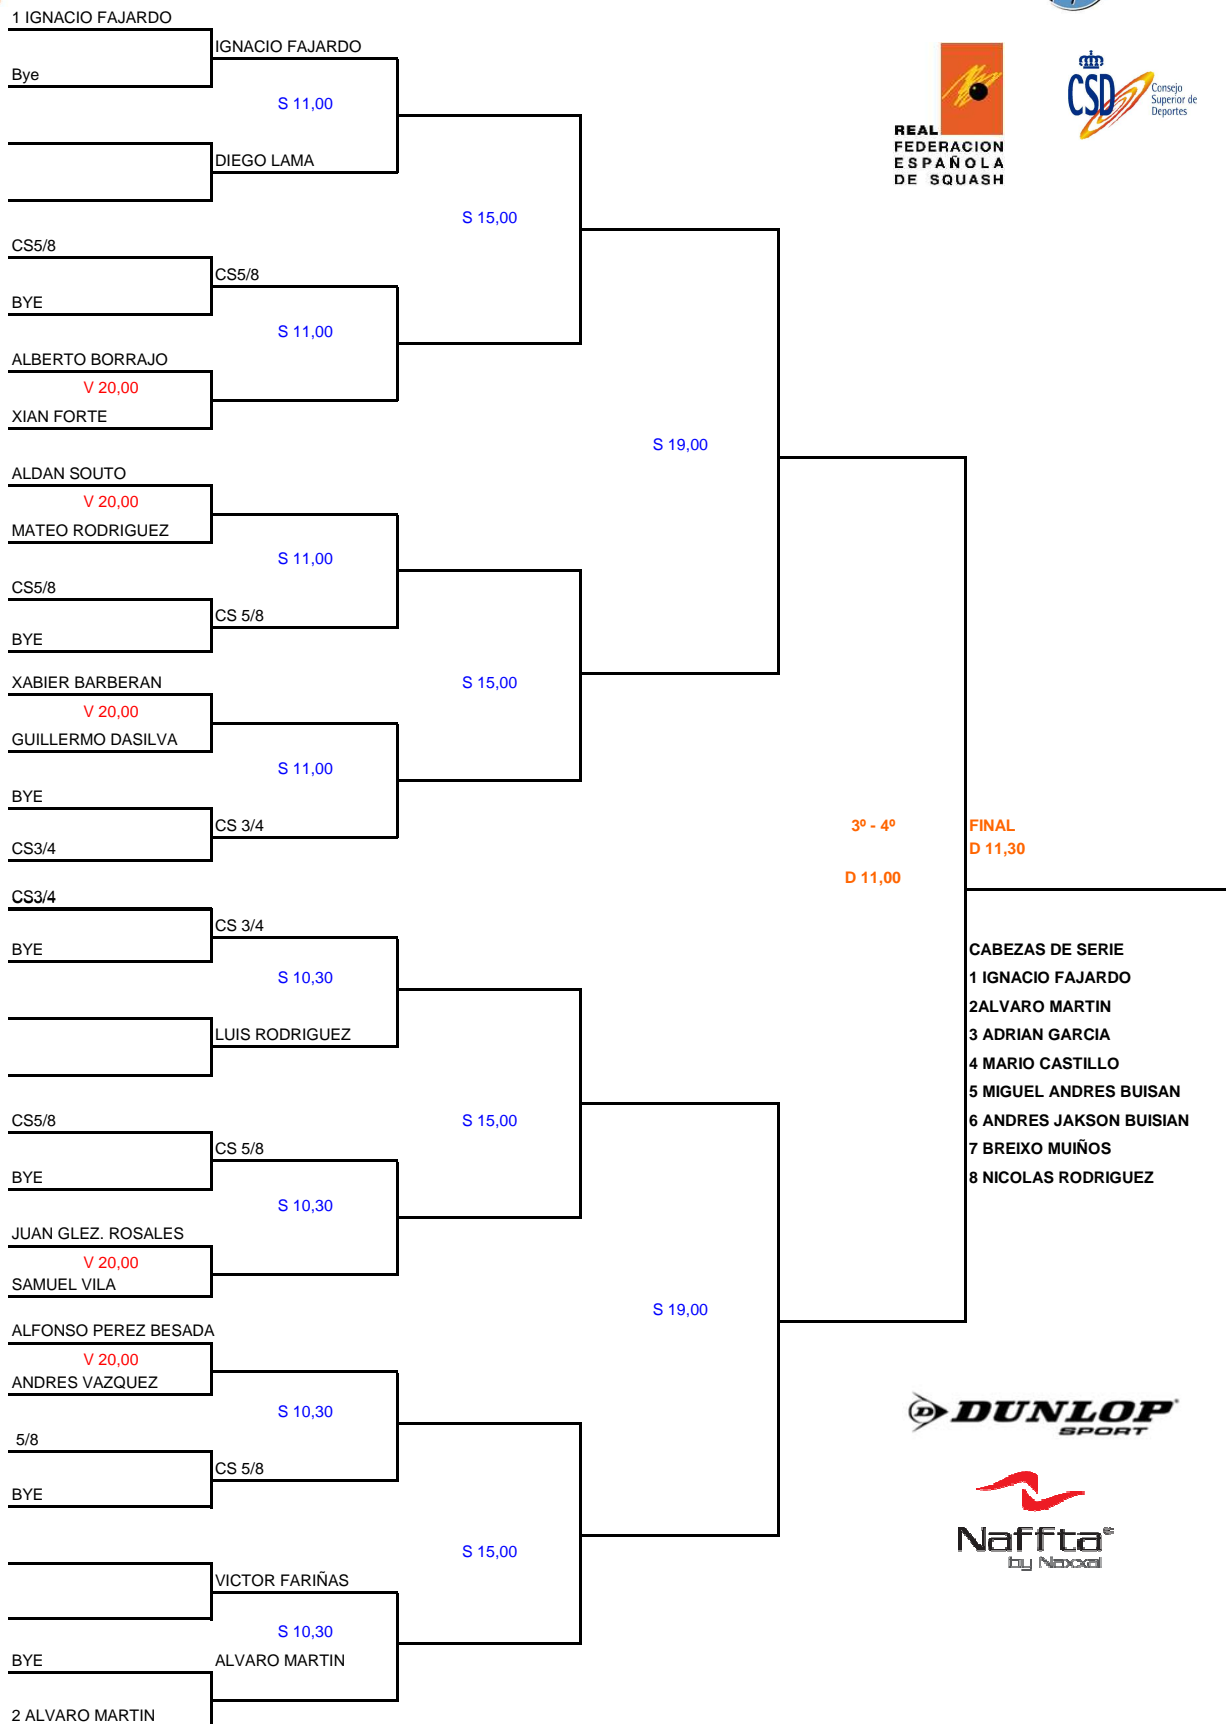

CAMPEONATO DE ESPAÑA SUB 11

CUADRO PRINCIPAL FEMENINO

Pontevedra 1 - 3 Marzo 2013

CAMPEONATO DE ESPAÑA SUB 11

CUADRO PRINCIPAL MASCULINO

PONTEVEDRA 1- 3 MARZO 2013

CAMPIONATO ESPAÑA SUB 15 FEMENINO

CUADRO PRINCIPAL

PONTEVEDRA 1 - 3 MARZO 2013

FINAL
D 12,00

3ª 4ª
D 11,30

CABEZAS DE SERIE

- 1 CRISTINA GOMEZ
- 2 SABELA REBOLLO
- 3 INGRIZ RUIZ
- 4 MARIA GONZALEZ
- 5 ELENA GONZALEZ
- 6 HENAR ANDRES
- 7 PAULA CASTRILLO
- 8 ANDREA GARCIA RGUEZ.

CAMPEONATO DE ESPAÑA SUB 15 MASCULINO

CUADRO PRINCIPAL MASCULINO

PONTEVEDRA 1 - 3 MARZO 2013