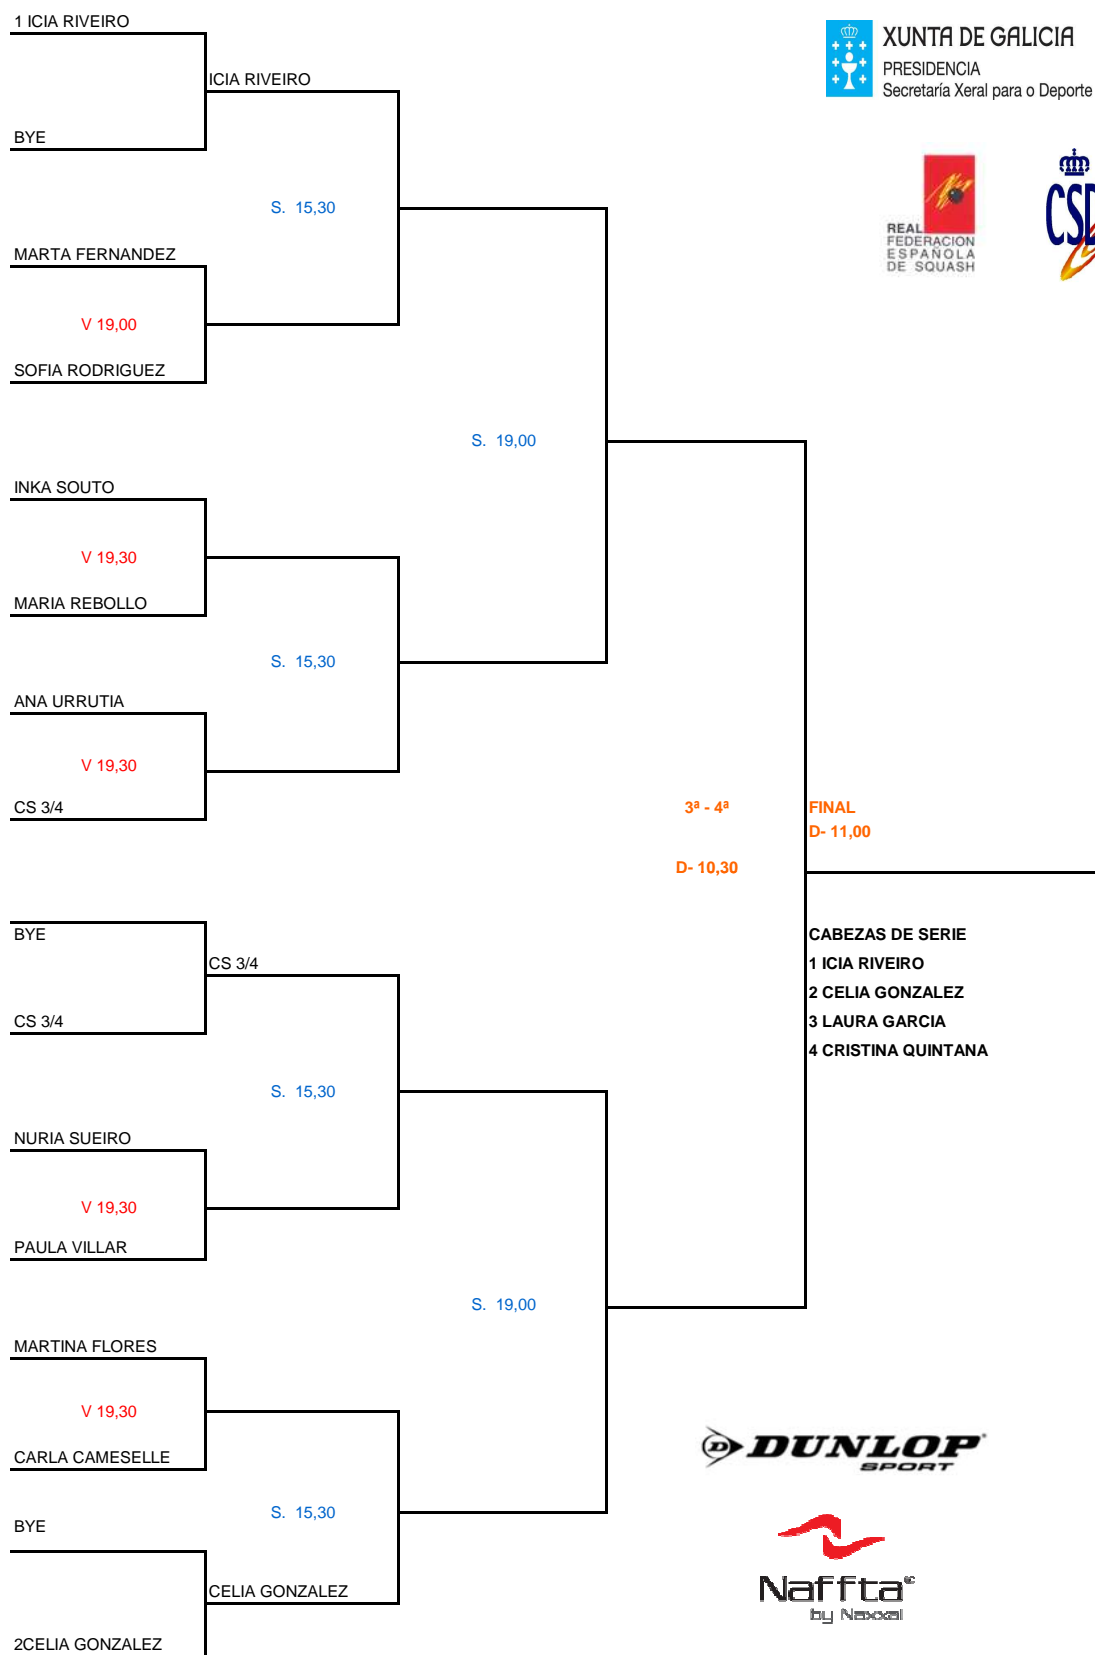

CAMPEONATO DE ESPAÑA SUB 11

CUADRO PRINCIPAL FEMENINO

Pontevedra 1 - 3 Marzo 2013

CAMPEONATO DE ESPAÑA SUB 11

CUADRO PRINCIPAL MASCULINO

PONTEVEDRA 1- 3 MARZO 2013

CAMPIONATO ESPAÑA SUB 15 FEMENINO

CUADRO PRINCIPAL

PONTEVEDRA 1 - 3 MARZO 2013

FINAL
D 12,00

3ª 4ª
D 11,30

CABEZAS DE SERIE

- 1 CRISTINA GOMEZ
- 2 SABELA REBOLLO
- 3 INGRIZ RUIZ
- 4 MARIA GONZALEZ
- 5 ELENA GONZALEZ
- 6 HENAR ANDRES
- 7 PAULA CASTRILLO
- 8 ANDREA GARCIA RGUEZ.