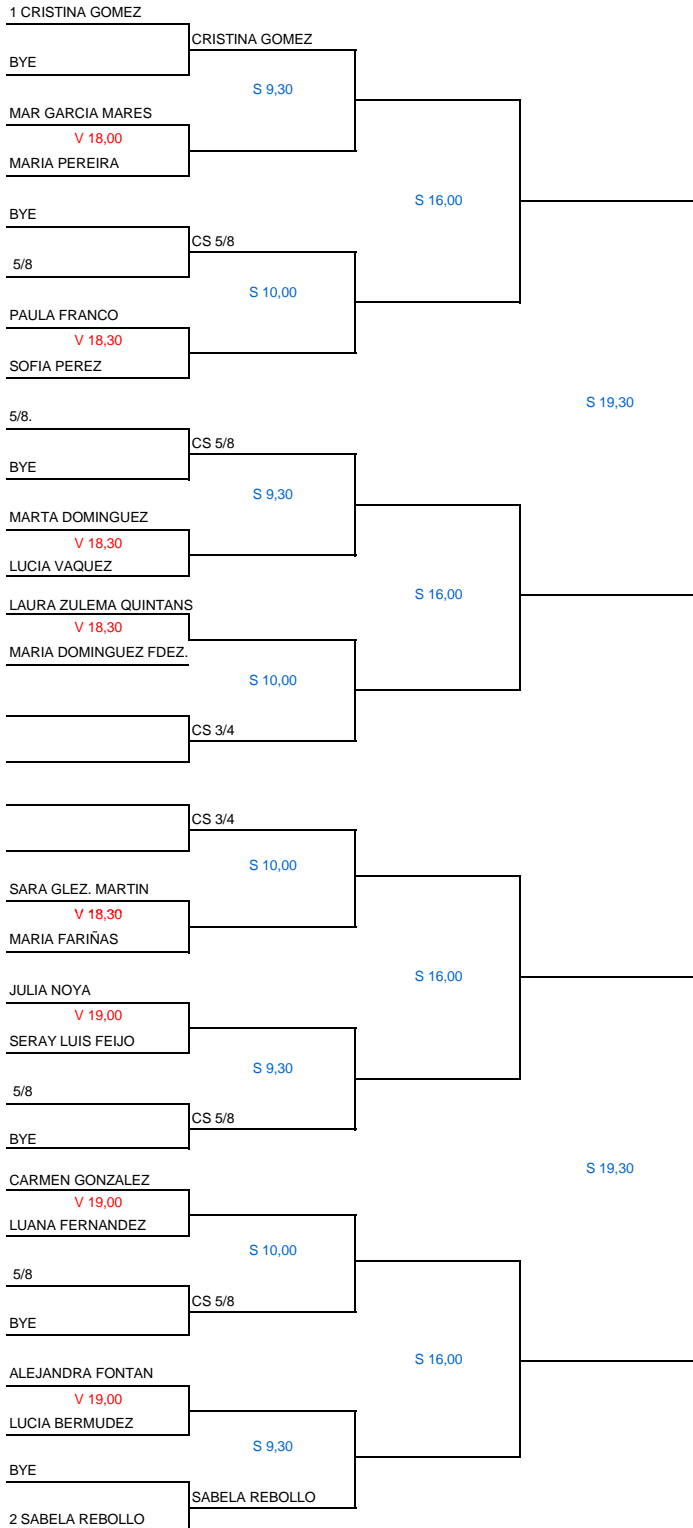

CAMPEONATO DE ESPAÑA SUB 11

CUADRO PRINCIPAL FEMENINO

Pontevedra 1 - 3 Marzo 2013

CAMPEONATO DE ESPAÑA SUB 11

CUADRO PRINCIPAL MASCULINO

PONTEVEDRA 1- 3 MARZO 2013

CAMPIONATO ESPAÑA SUB 15 FEMENINO

CUADRO PRINCIPAL

PONTEVEDRA 1 - 3 MARZO 2013

FINAL
D 12,00

3ª 4ª
D 11,30

CABEZAS DE SERIE

- 1 CRISTINA GOMEZ
- 2 SABELA REBOLLO
- 3 INGRIZ RUIZ
- 4 MARIA GONZALEZ
- 5 ELENA GONZALEZ
- 6 HENAR ANDRES
- 7 PAULA CASTRILLO
- 8 ANDREA GARCIA RGUEZ.