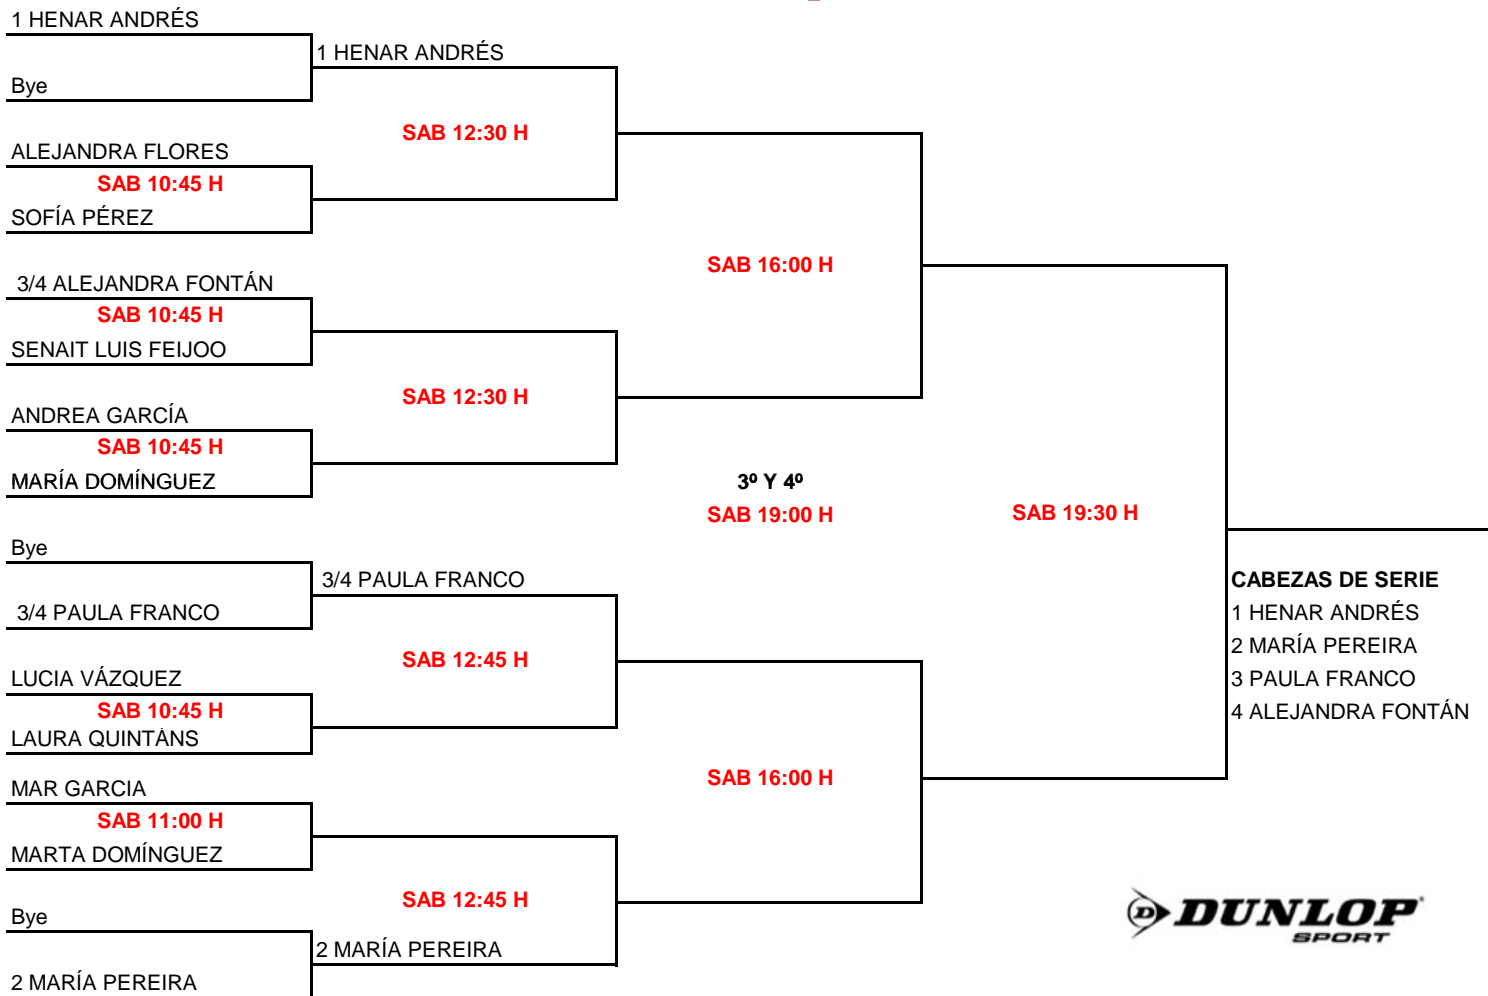

2 CARLA CAMESELLE

CABEZAS DE SERIE

- 1 ICIA RIVEIRO
- 2 CARLA CAMESELLE
- 3 MARTINA FLORES
- 4 INKA SOUTO

III CIRCUITO SQUASH XR BORJA GOLÁN 2013

2ª PROBA

CADRO POSTOS SUB 11 FEMININO
ZONA SQUASH- ARTEIXO (A CORUÑA) 4 MAIO de 2013

5º AL 8º

III CIRCUITO SQUASH XR BORJA GOLÁN 2013

2ª PROBA

CADRO PRINCIPAL SUB 15 FEMININO

ARTEIXO (A CORUÑA) 4 MAIO de 2013

III CIRCUITO SQUASH XR BORJA GOLÁN 2013

2ª PROBA

CADRO POSTOS SUB 15 FEMININO
ZONA SQUASH- ARTEIXO (A CORUÑA) 4 MAIO de 2013

9º AL 13º

5º AL 8º

III CIRCUITO SQUASH XR BORJA GOLÁN 2013

2ª PROBA

CADRO PRINCIPAL SUB 19 FEMININO

ARTEIXO (A CORUÑA) 4 MAIO de 2013

ZONA SQUASH

III CIRCUITO SQUASH XR BORJA GOLÁN 2013

2ª PROBA

CADRO POSTOS SUB 19 FEMININO
ZONA SQUASH- ARTEIXO (A CORUÑA) 4 MAIO de 2013

PUESTOS 5º- 9º