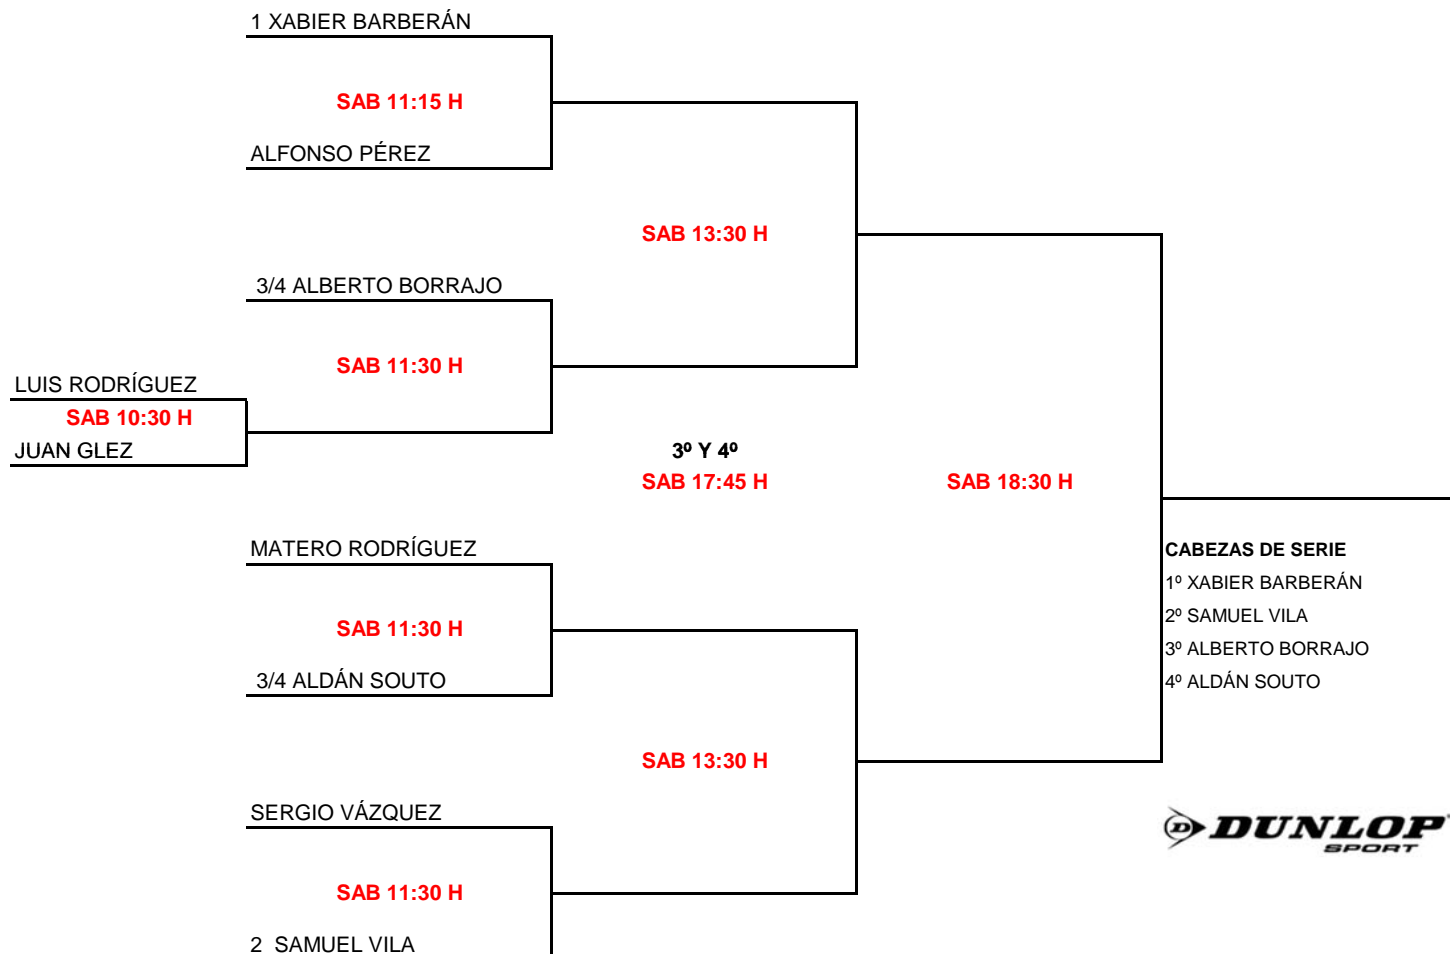

III CIRCUITO SQUASH XR BORJA GOLÁN 2013

2ª PROBA

CADRO PRINCIPAL SUB 11 MASCULINO

ARTEIXO (A CORUÑA) 4 MAIO de 2013

III CIRCUITO SQUASH XR BORJA GOLÁN 2013

2ª PROBA

CADRO POSTOS SUB 11 MASCULINO
ZONA SQUASH- ARTEIXO (A CORUÑA) 4 MAIO de 2013

5º AL 9º

III CIRCUITO SQUASH XR BORJA GOLÁN 2013

2ª PROBA

CADRO PRINCIPAL SUB 15 MASCULINO

ARTEIXO (A CORUÑA) 4 MAIO de 2013

ZONA SQUASH

1 PABLO QUINTANA

SAB 10:00 H