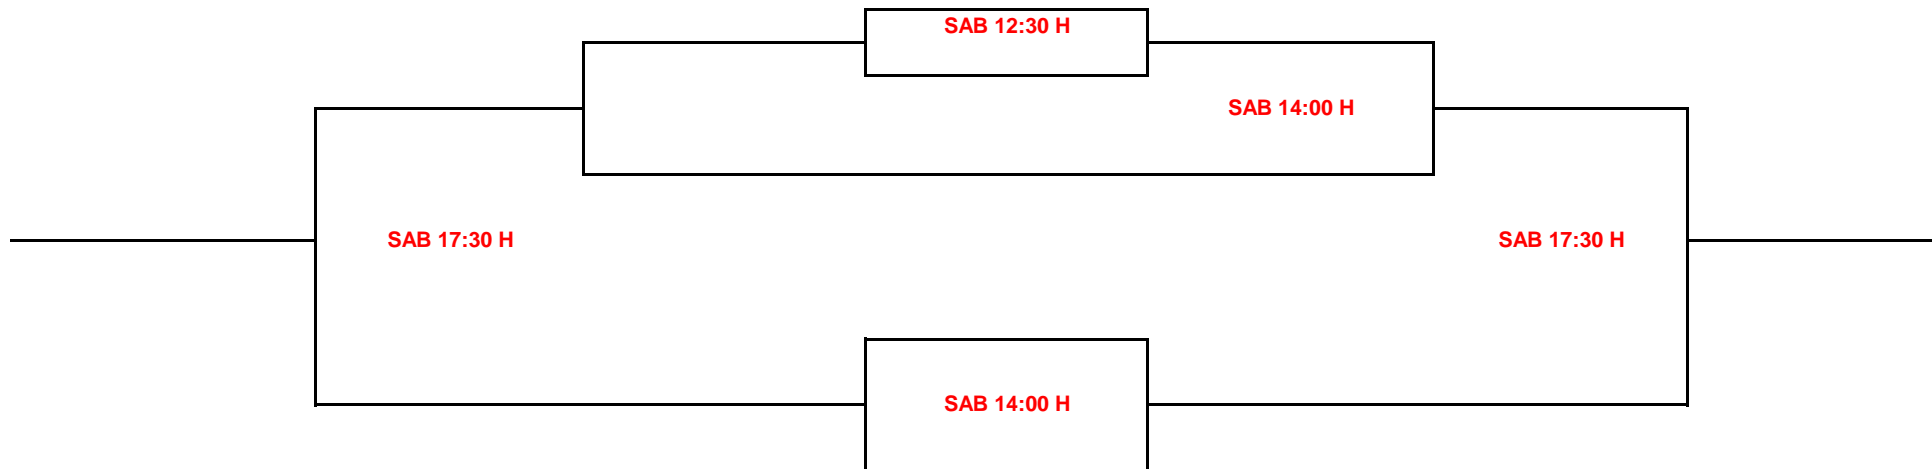

2 CARLA CAMESELLE

CABEZAS DE SERIE

- 1 ICIA RIVEIRO
- 2 CARLA CAMESELLE
- 3 MARTINA FLORES
- 4 INKA SOUTO

III CIRCUITO SQUASH XR BORJA GOLÁN 2013

2ª PROBA

CADRO POSTOS SUB 11 FEMININO
ZONA SQUASH- ARTEIXO (A CORUÑA) 4 MAIO de 2013

5º AL 8º

III CIRCUITO SQUASH XR BORJA GOLÁN 2013

2ª PROBA

CADRO PRINCIPAL SUB 15 FEMININO

ARTEIXO (A CORUÑA) 4 MAIO de 2013

III CIRCUITO SQUASH XR BORJA GOLÁN 2013

2ª PROBA

CADRO POSTOS SUB 15 FEMININO
ZONA SQUASH- ARTEIXO (A CORUÑA) 4 MAIO de 2013

9º AL 13º

5º AL 8º

III CIRCUITO SQUASH XR BORJA GOLÁN 2013

2ª PROBA

CADRO PRINCIPAL SUB 19 FEMININO

ARTEIXO (A CORUÑA) 4 MAIO de 2013

ZONA SQUASH

III CIRCUITO SQUASH XR BORJA GOLÁN 2013

2ª PROBA

CADRO POSTOS SUB 19 FEMININO
ZONA SQUASH- ARTEIXO (A CORUÑA) 4 MAIO de 2013

PUESTOS 5º- 9º