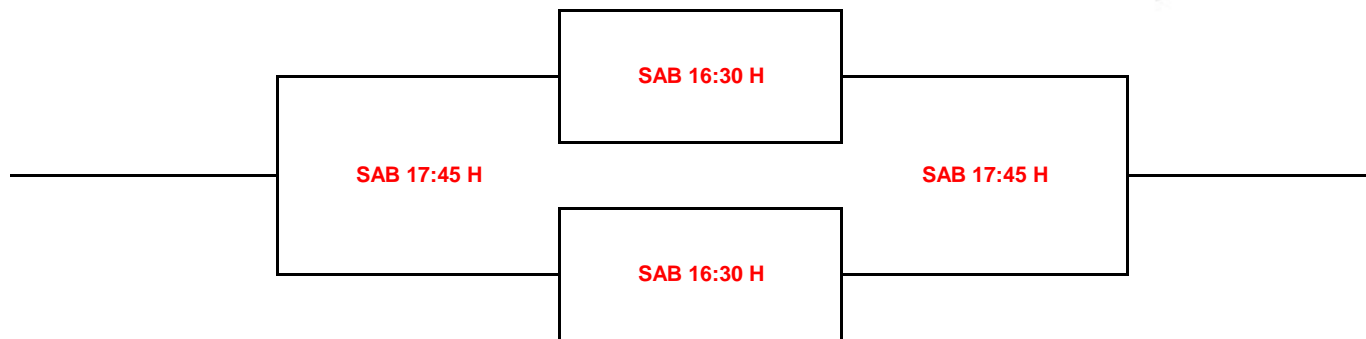

5º AL 8º

III CIRCUITO SQUASH XR BORJA GOLÁN 2013

2ª PROBA

CADRO PRINCIPAL SUB 15 FEMININO

ARTEIXO (A CORUÑA) 4 MAIO de 2013

III CIRCUITO SQUASH XR BORJA GOLÁN 2013

2ª PROBA

CADRO POSTOS SUB 15 FEMININO
ZONA SQUASH- ARTEIXO (A CORUÑA) 4 MAIO de 2013

9º AL 13º

5º AL 8º

III CIRCUITO SQUASH XR BORJA GOLÁN 2013

2ª PROBA

CADRO PRINCIPAL SUB 19 FEMININO

ARTEIXO (A CORUÑA) 4 MAIO de 2013

ZONA SQUASH

III CIRCUITO SQUASH XR BORJA GOLÁN 2013