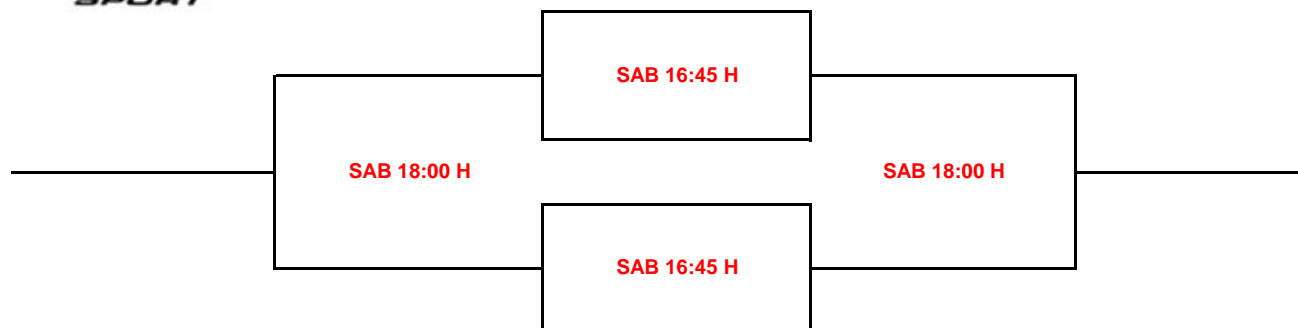

- 1 PABLO QUINTANA
- 2 JORGE GONZÁLEZ
- 3 GONZALO ROMERO
- 4 ARÓN ASTRAY
- 5 SERGIO PUGA
- 6 MIGUEL REBOLLO
- 7 PABLO CASTRO
- 8 ANDRÉS CAMPOS

III CIRCUITO SQUASH XR BORJA GOLÁN 2013

2ª PROBA

CADRO POSTOS SUB 15 MASCULINO
ZONA SQUASH- ARTEIXO (A CORUÑA) 4 MAIO de 2013

9º AL 16º

5º AL 8º

III CIRCUITO SQUASH XR BORJA GOLÁN 2013

2ª PROBA

CADRO PRINCIPAL SUB 19 MASCULINO

ARTEIXO (A CORUÑA) 4 MAIO de 2013

III CIRCUITO SQUASH XR BORJA GOLÁN 2013

2ª PROBA