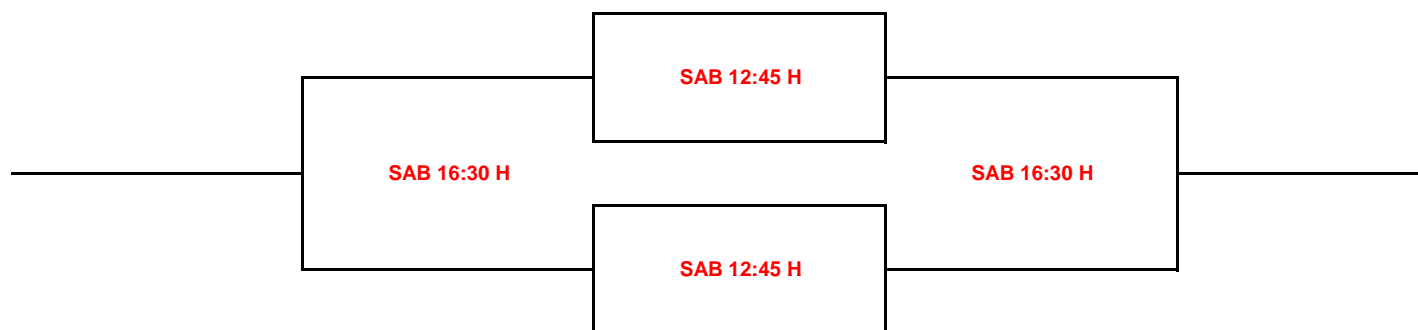

2 CARLA CAMESELLE

CABEZAS DE SERIE

- 1 ICIA RIVEIRO
- 2 CARLA CAMESELLE
- 3 MARTINA FLORES
- 4 INKA SOUTO

III CIRCUITO SQUASH XR BORJA GOLÁN 2013

2ª PROBA

CADRO POSTOS SUB 11 FEMININO
ZONA SQUASH- ARTEIXO (A CORUÑA) 4 MAIO de 2013

5º AL 8º

III CIRCUITO SQUASH XR BORJA GOLÁN 2013

2ª PROBA

CADRO PRINCIPAL SUB 15 FEMININO

ARTEIXO (A CORUÑA) 4 MAIO de 2013

III CIRCUITO SQUASH XR BORJA GOLÁN 2013

2ª PROBA

CADRO POSTOS SUB 15 FEMININO
ZONA SQUASH- ARTEIXO (A CORUÑA) 4 MAIO de 2013