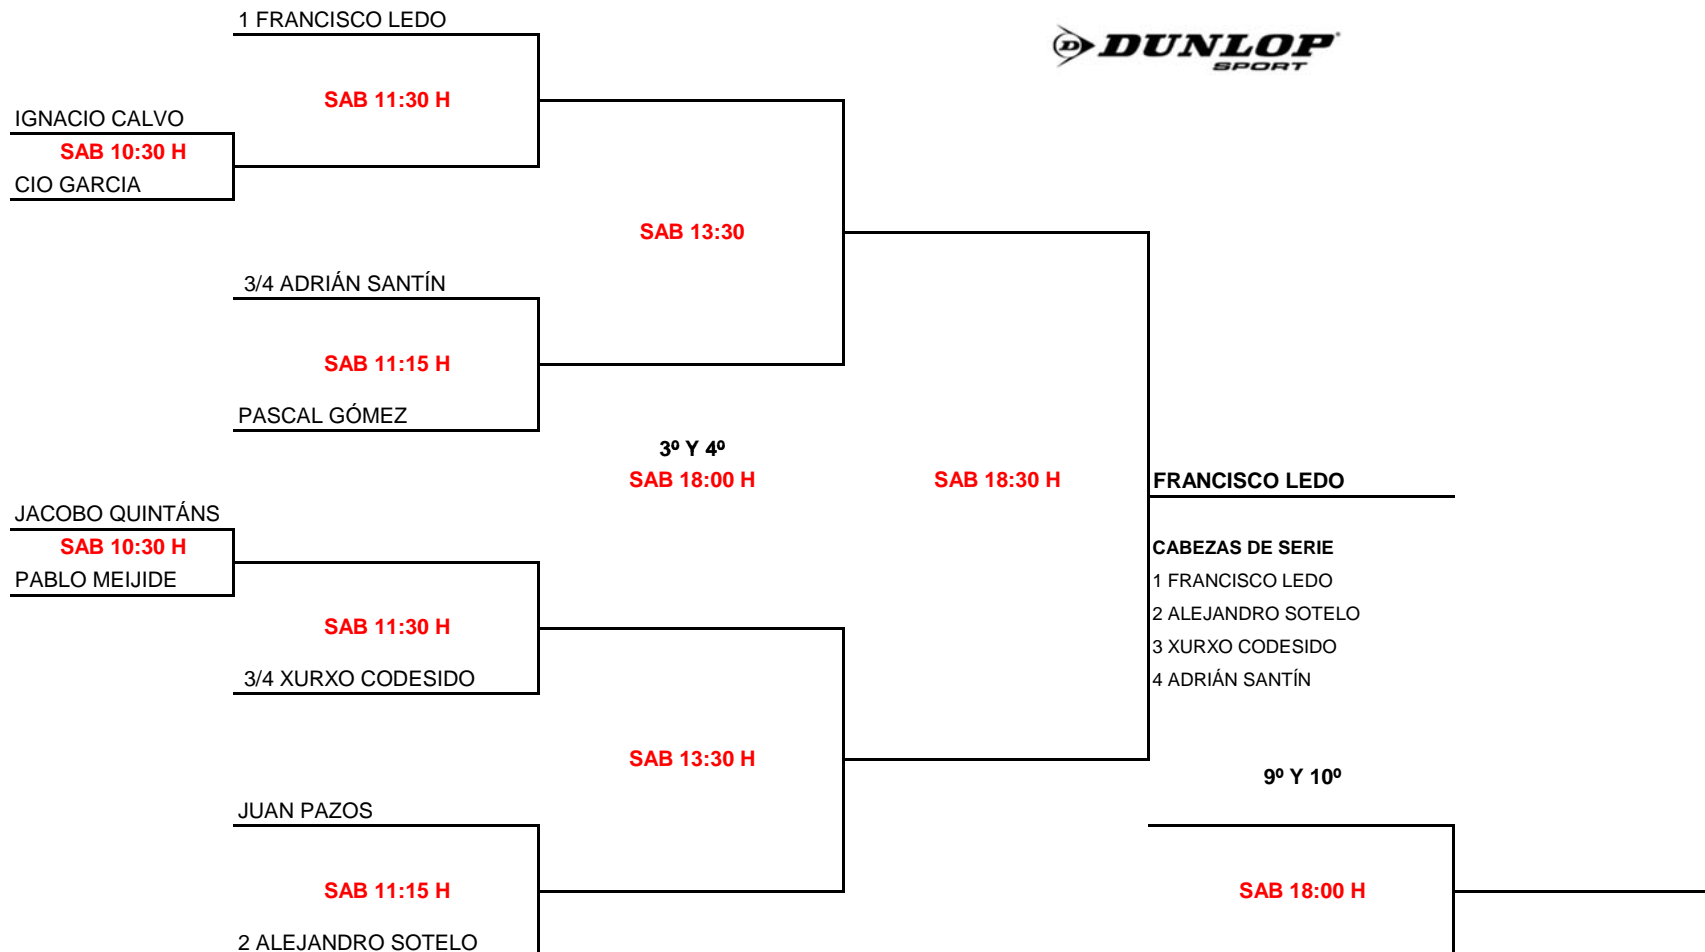

- 1 PABLO QUINTANA
- 2 JORGE GONZÁLEZ
- 3 GONZALO ROMERO
- 4 ARÓN ASTRAY
- 5 SERGIO PUGA
- 6 MIGUEL REBOLLO
- 7 PABLO CASTRO
- 8 ANDRÉS CAMPOS

III CIRCUITO SQUASH XR BORJA GOLÁN 2013

2ª PROBA

CADRO POSTOS SUB 15 MASCULINO
ZONA SQUASH- ARTEIXO (A CORUÑA) 4 MAIO de 2013

9º AL 16º

5º AL 8º

III CIRCUITO SQUASH XR BORJA GOLÁN 2013

2ª PROBA

CADRO PRINCIPAL SUB 19 MASCULINO

ARTEIXO (A CORUÑA) 4 MAIO de 2013

III CIRCUITO SQUASH XR BORJA GOLÁN 2013

2ª PROBA

CADRO POSTOS SUB 19 MASCULINO
ZONA SQUASH- ARTEIXO (A CORUÑA) 4 MAIO de 2013

5º AL 8º

III CIRCUITO SQUASH XR BORJA GOLÁN 2013

2ª PROBA

CADRO PRINCIPAL SUB 11 FEMININO

ARTEIXO (A CORUÑA) 4 MAIO de 2013

ZONA SQUASH