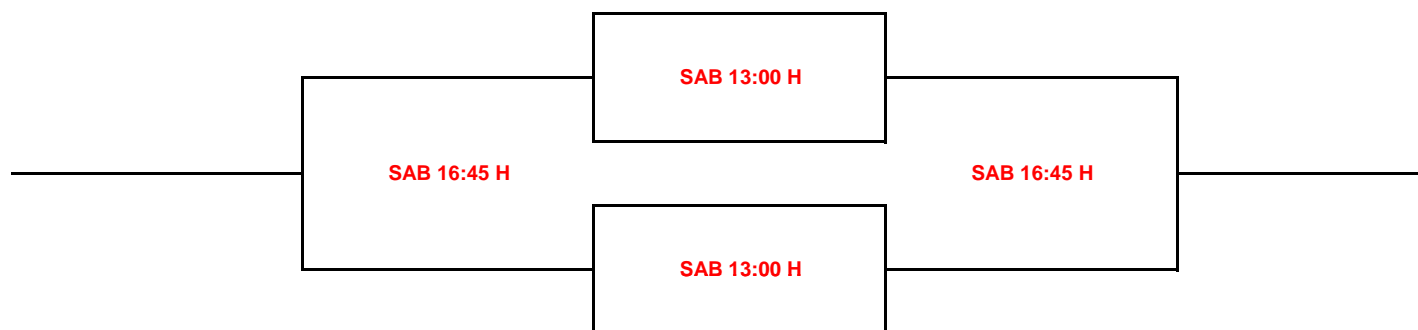

- 1 PABLO QUINTANA
- 2 JORGE GONZÁLEZ
- 3 GONZALO ROMERO
- 4 ARÓN ASTRAY
- 5 SERGIO PUGA
- 6 MIGUEL REBOLLO
- 7 PABLO CASTRO
- 8 ANDRÉS CAMPOS

III CIRCUITO SQUASH XR BORJA GOLÁN 2013

2ª PROBA

CADRO POSTOS SUB 15 MASCULINO
ZONA SQUASH- ARTEIXO (A CORUÑA) 4 MAIO de 2013

9º AL 16º

5º AL 8º

III CIRCUITO SQUASH XR BORJA GOLÁN 2013

2ª PROBA

CADRO PRINCIPAL SUB 19 MASCULINO

ARTEIXO (A CORUÑA) 4 MAIO de 2013

III CIRCUITO SQUASH XR BORJA GOLÁN 2013

2ª PROBA

CADRO POSTOS SUB 19 MASCULINO
ZONA SQUASH- ARTEIXO (A CORUÑA) 4 MAIO de 2013

5º AL 8º

III CIRCUITO SQUASH XR BORJA GOLÁN 2013

2ª PROBA

CADRO PRINCIPAL SUB 11 FEMININO

ARTEIXO (A CORUÑA) 4 MAIO de 2013

ZONA SQUASH