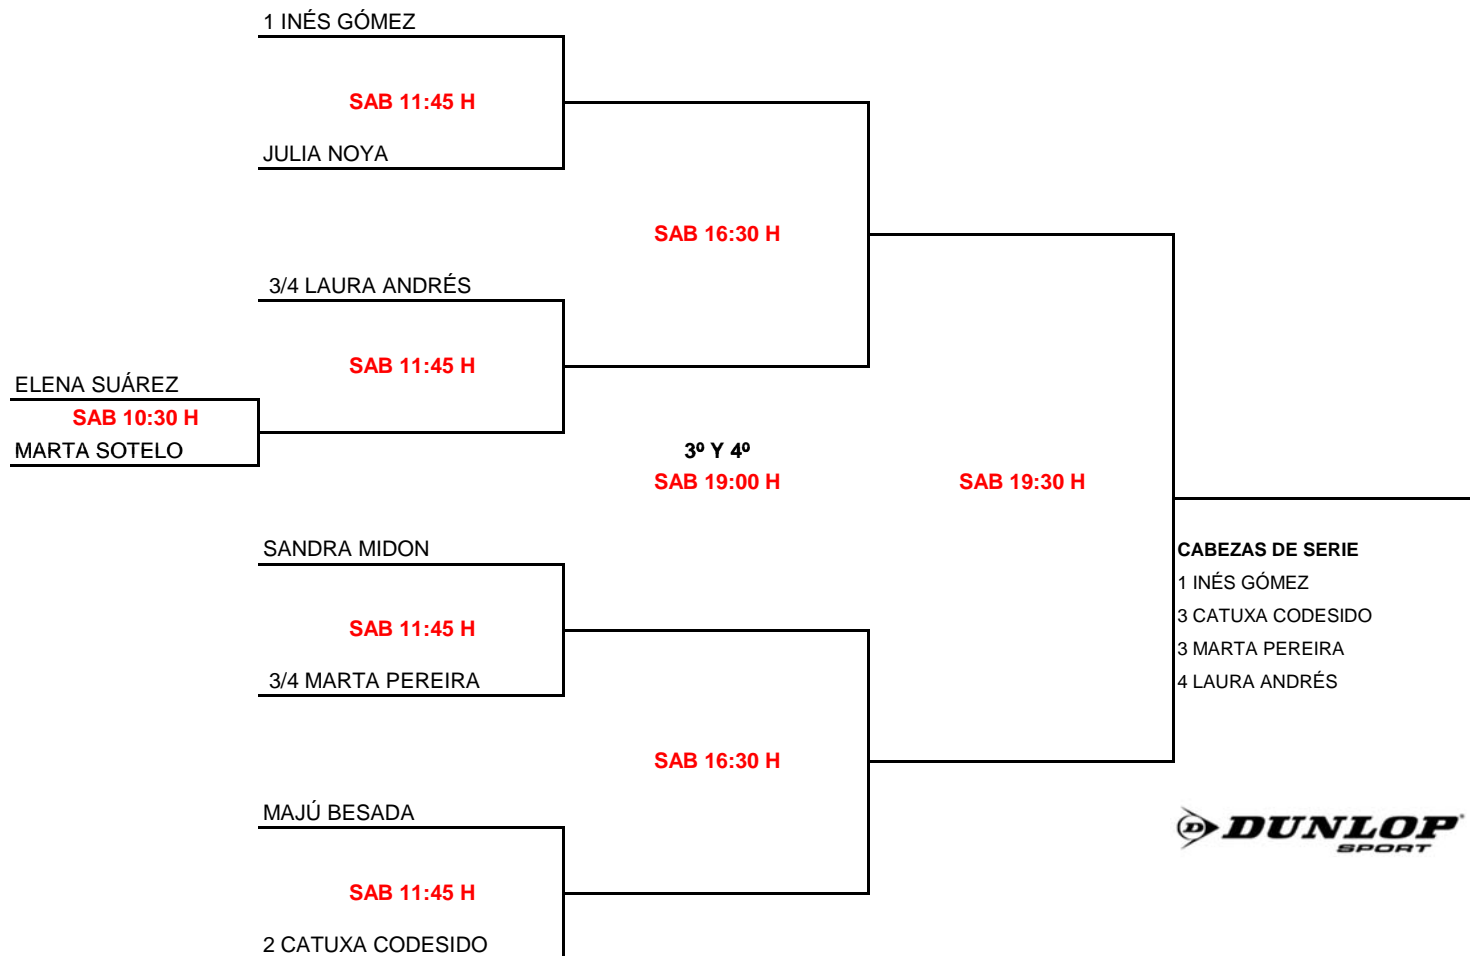

5º AL 8º

III CIRCUITO SQUASH XR BORJA GOLÁN 2013

2ª PROBA

CADRO PRINCIPAL SUB 15 FEMININO

ARTEIXO (A CORUÑA) 4 MAIO de 2013

III CIRCUITO SQUASH XR BORJA GOLÁN 2013

2ª PROBA

CADRO POSTOS SUB 15 FEMININO
ZONA SQUASH- ARTEIXO (A CORUÑA) 4 MAIO de 2013

9º AL 13º

5º AL 8º

III CIRCUITO SQUASH XR BORJA GOLÁN 2013

2ª PROBA

CADRO PRINCIPAL SUB 19 FEMININO

ARTEIXO (A CORUÑA) 4 MAIO de 2013

ZONA SQUASH

III CIRCUITO SQUASH XR BORJA GOLÁN 2013

2ª PROBA

CADRO POSTOS SUB 19 FEMININO
ZONA SQUASH- ARTEIXO (A CORUÑA) 4 MAIO de 2013

PUESTOS 5º- 9º