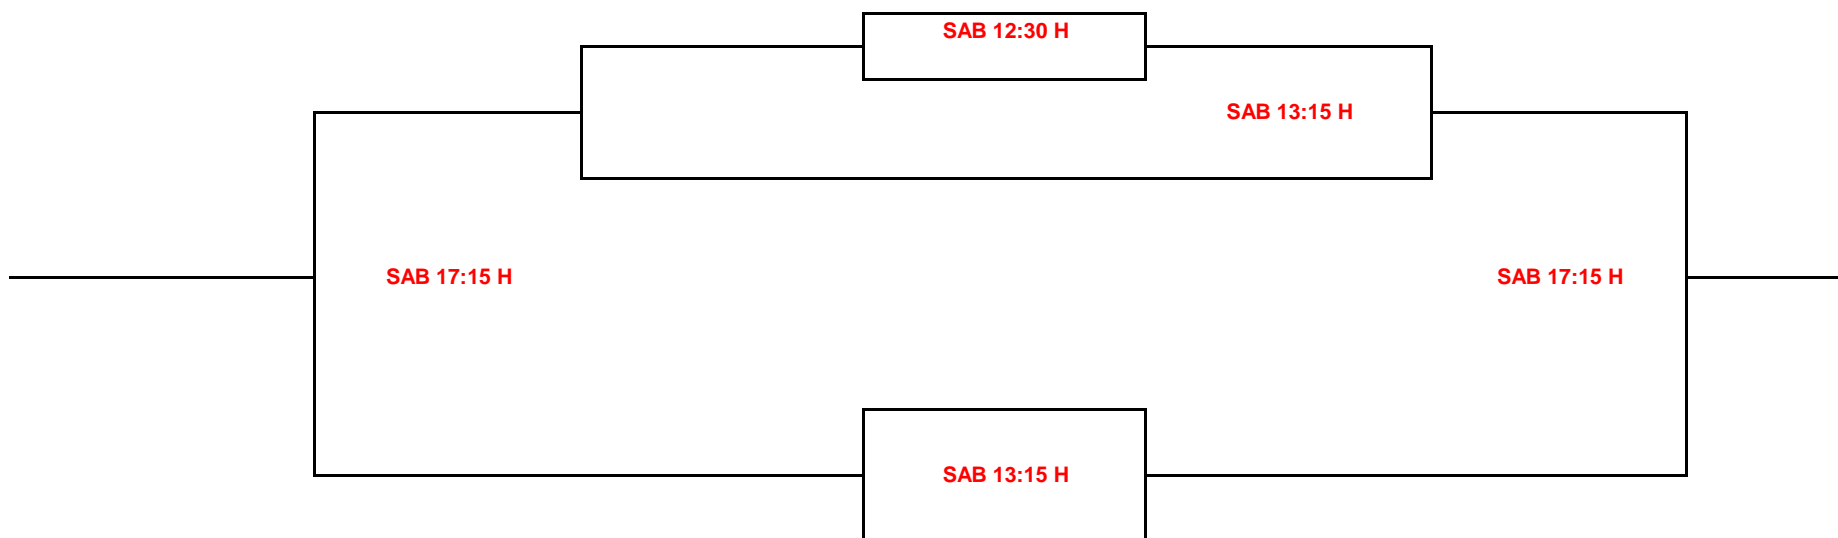

III CIRCUITO SQUASH XR BORJA GOLÁN 2013

2ª PROBA

CADRO PRINCIPAL SUB 11 MASCULINO

ARTEIXO (A CORUÑA) 4 MAIO de 2013

III CIRCUITO SQUASH XR BORJA GOLÁN 2013

2ª PROBA

CADRO POSTOS SUB 11 MASCULINO
ZONA SQUASH- ARTEIXO (A CORUÑA) 4 MAIO de 2013

5º AL 9º

III CIRCUITO SQUASH XR BORJA GOLÁN 2013

2ª PROBA

CADRO PRINCIPAL SUB 15 MASCULINO

ARTEIXO (A CORUÑA) 4 MAIO de 2013

ZONA SQUASH

1 PABLO QUINTANA

SAB 10:00 H