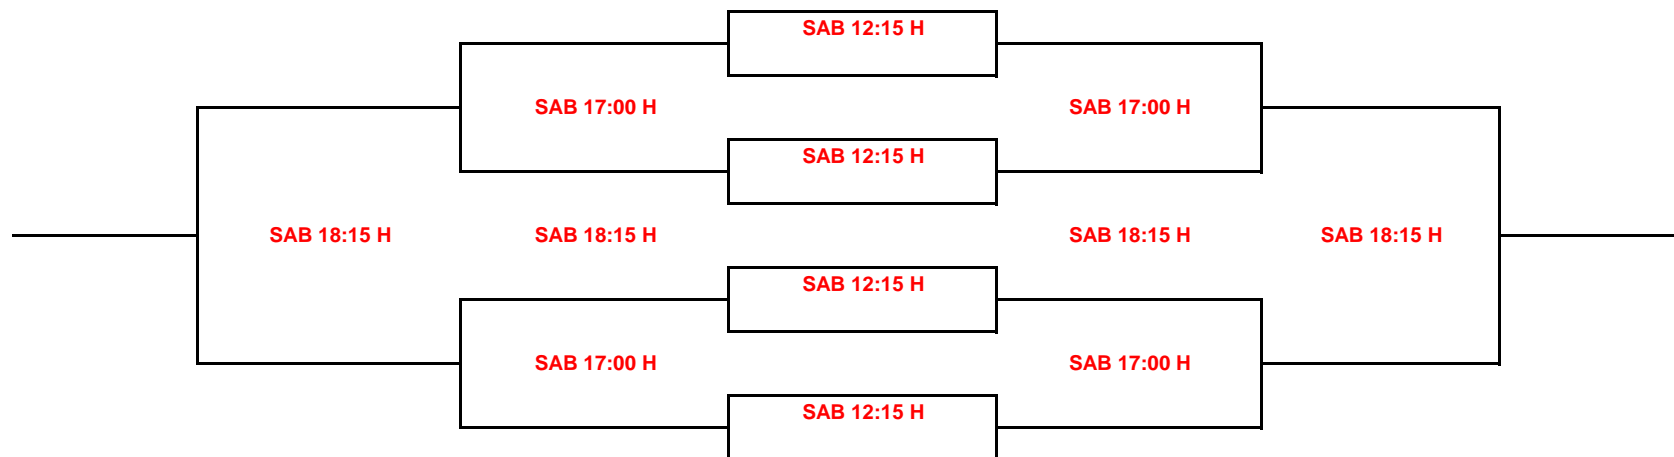

- 1 PABLO QUINTANA
- 2 JORGE GONZÁLEZ
- 3 GONZALO ROMERO
- 4 ARÓN ASTRAY
- 5 SERGIO PUGA
- 6 MIGUEL REBOLLO
- 7 PABLO CASTRO
- 8 ANDRÉS CAMPOS

III CIRCUITO SQUASH XR BORJA GOLÁN 2013

2ª PROBA

CADRO POSTOS SUB 15 MASCULINO
ZONA SQUASH- ARTEIXO (A CORUÑA) 4 MAIO de 2013

9º AL 16º

5º AL 8º

III CIRCUITO SQUASH XR BORJA GOLÁN 2013

2ª PROBA

CADRO PRINCIPAL SUB 19 MASCULINO

ARTEIXO (A CORUÑA) 4 MAIO de 2013

III CIRCUITO SQUASH XR BORJA GOLÁN 2013

2ª PROBA

CADRO POSTOS SUB 19 MASCULINO
ZONA SQUASH- ARTEIXO (A CORUÑA) 4 MAIO de 2013

5º AL 8º

III CIRCUITO SQUASH XR BORJA GOLÁN 2013

2ª PROBA

CADRO PRINCIPAL SUB 11 FEMININO

ARTEIXO (A CORUÑA) 4 MAIO de 2013

ZONA SQUASH